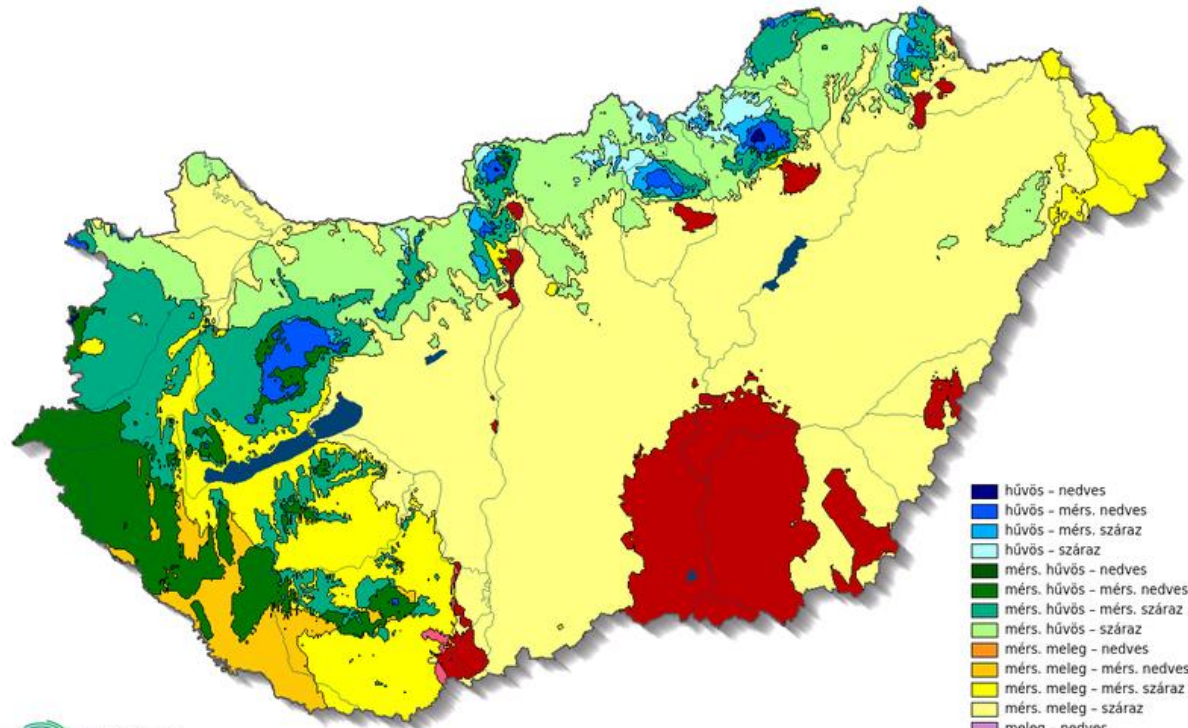

Sencrop meteorológiai állomás és elemző rendszer

Pér
2024. 11. 15.

ORSZÁGOS
METEOROLÓGIAI
SZOLGÁLAT

 **Sencrop**

1961-1990

ORSZÁGOS
METEOROLÓGIAI
SZOLGÁLAT

1991-2010

Pér
2024. 11. 15.

AGRÁR
AUDITKER 

Sencrop vállalati adatok

- Alapítás: 2016, Franciaország
- Nemzetközi csapat, több mint 110 munkatárs
- Jelenlét 26 országban
- 6 nyelven elérhető Ügyfélszolgálat (magyar nyelven is)
- 35.300 csatlakoztatott meteorológia állomás
 - ebből 650 db található Magyarországon

Mi is az a Sencrop?

Egy olyan precíziós időjárás-állomás rendszer, amely a hozzá fejlesztett időjárás alkalmazáshoz kapcsolódik ➡ összekapcsolja az időjárást a termesztett növényvel tábla szinten

3 fő pillére:

- **Hiteles, pontos mérőberendezés**
(megbízhatóbb adatokat szolgáltat a hagyományos műanyag esőmérőnél és hőmérőnél)
- **Időben történő figyelmeztetés**
(a program előre jelzi a növény növekedési fázisait, a potenciális kártevőket és kórokozókat)
- **Hatékonyság növelés, költségcsökkentés**
(pl. a szélmérés segítségével megfelelően időzíthető a permetezés, ezáltal csökkenthető növényvédőszer felhasználás)
- **Modern digitális megoldás**
(nincs szükség a papíron való adatgyűjtésre és elemzésre, egy helyen megtekinthető és bármikor visszanezhető adatok állnak rendelkezésre, a program a szükséges elemzéseket elvégzi)
- **Öntözés menedzsment**
(a mért és előre jelzett adatokból egész egyszerűen megmutatja, hogy mennyi víz kijuttatása szükséges adott időben)
- **Idő és energia megtakarítás**
(nem szükséges a táblák napi szintű fizikális monitorozása, ez otthonról is megtehető)
- **Táblaszintű helyi adatok, eredmények**