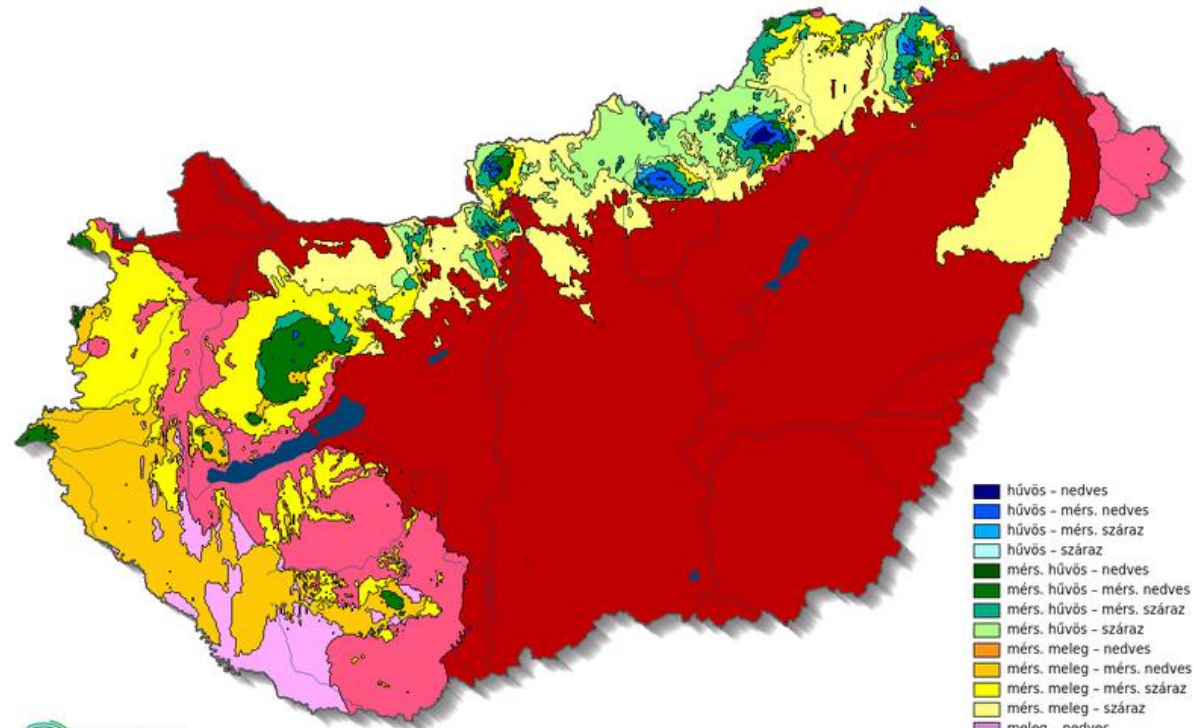

Sencrop meteorológiai állomás és elemző rendszer

Pér
2024. 11. 15.

ORSZÁGOS
METEOROLÓGIAI
SZOLGÁLAT

 **Sencrop**

1961-1990

ORSZÁGOS
METEOROLÓGIAI
SZOLGÁLAT

1991-2010

Pér
2024. 11. 15.

AGRÁR
AUDITKER 

Sencrop vállalati adatok

- Alapítás: 2016, Franciaország
- Nemzetközi csapat, több mint 110 munkatárs
- Jelenlét 26 országban
- 6 nyelven elérhető Ügyfélszolgálat (magyar nyelven is)
- 35.300 csatlakoztatott meteorológia állomás
 - ebből 650 db található Magyarországon

Mi is az a Sencrop?

Egy olyan precíziós időjárás-állomás rendszer, amely a hozzá fejlesztett időjárás alkalmazáshoz kapcsolódik ➡ összekapcsolja az időjárást a termesztett növényvel tábla szinten

3 fő pillére:

- **Hiteles, pontos mérőberendezés**
(megbízhatóbb adatokat szolgáltat a hagyományos műanyag esőmérőnél és hőmérőnél)
- **Időben történő figyelmeztetés**
(a program előre jelzi a növény növekedési fázisait, a potenciális kártevőket és kórokozókat)
- **Hatékonyság növelés, költségcsökkentés**
(pl. a szélmérés segítségével megfelelően időzíthető a permetezés, ezáltal csökkenthető növényvédőszer felhasználás)
- **Modern digitális megoldás**
(nincs szükség a papíron való adatgyűjtésre és elemzésre, egy helyen megtekinthető és bármikor visszanezhető adatok állnak rendelkezésre, a program a szükséges elemzéseket elvégzi)
- **Öntözés menedzsment**
(a mért és előre jelzett adatokból egész egyszerűen megmutatja, hogy mennyi víz kijuttatása szükséges adott időben)
- **Idő és energia megtakarítás**
(nem szükséges a táblák napi szintű fizikális monitorozása, ez otthonról is megtehető)
- **Táblaszintű helyi adatok, eredmények**